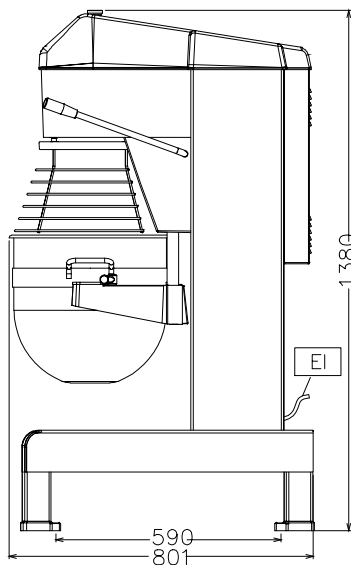

Bočna/o

EI = Električni priključak