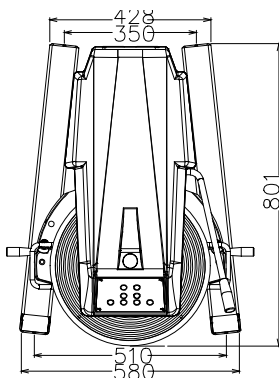

Gornja/e

Električki

Napon napajanja:

600275 (MBE40B3)

380-480 V/3 ph/50/60 Hz

600276 (MBE40B)

200-240 V/1N ph/50/60 Hz

Spojeno opterećenje:

2.2 kW

Ukupna snaga:

2.2 kW

Kapacitet:

Performanse (do):

ISO 9001; ISO 14001 kg/

Kapacitet:

Ciklus
40 litara

Ključne informacije:

Vanjske dimenzije, širina:

655 mm

Vanjske dimenzije, dubina:

850 mm

Vanjske dimenzije, visina:

1370 mm

Transportna težina:

600275 (MBE40B3)

204 kg

600276 (MBE40B)

203 kg

ISO 9001; ISO 14001 kg sa

Smjesa s hladnom vodom:

Spiralna kuka

Bjelanjci:

70 sa Pjenjača