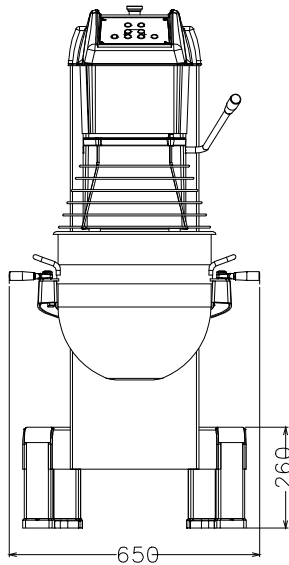

Prednja/e

EI = Električni priključak

Električki

Napon napajanja:

600275 (MBE40B3)

380-480 V/3 ph/50/60 Hz

600276 (MBE40B)

200-240 V/1N ph/50/60 Hz

Spojeno opterećenje:

2.2 kW

Ukupna snaga:

2.2 kW

Kapacitet:

Performanse (do):

ISO 9001; ISO 14001 kg/

Kapacitet:

Ciklus
40 litara

Ključne informacije:

Vanjske dimenzije, širina:

655 mm

Vanjske dimenzije, dubina:

850 mm

Vanjske dimenzije, visina:

1370 mm

Transportna težina:

600275 (MBE40B3)

204 kg

600276 (MBE40B)

203 kg

ISO 9001; ISO 14001 kg sa

Smjesa s hladnom vodom:

Spiralna kuka

Bjelanjci:

70 sa Pjenjača